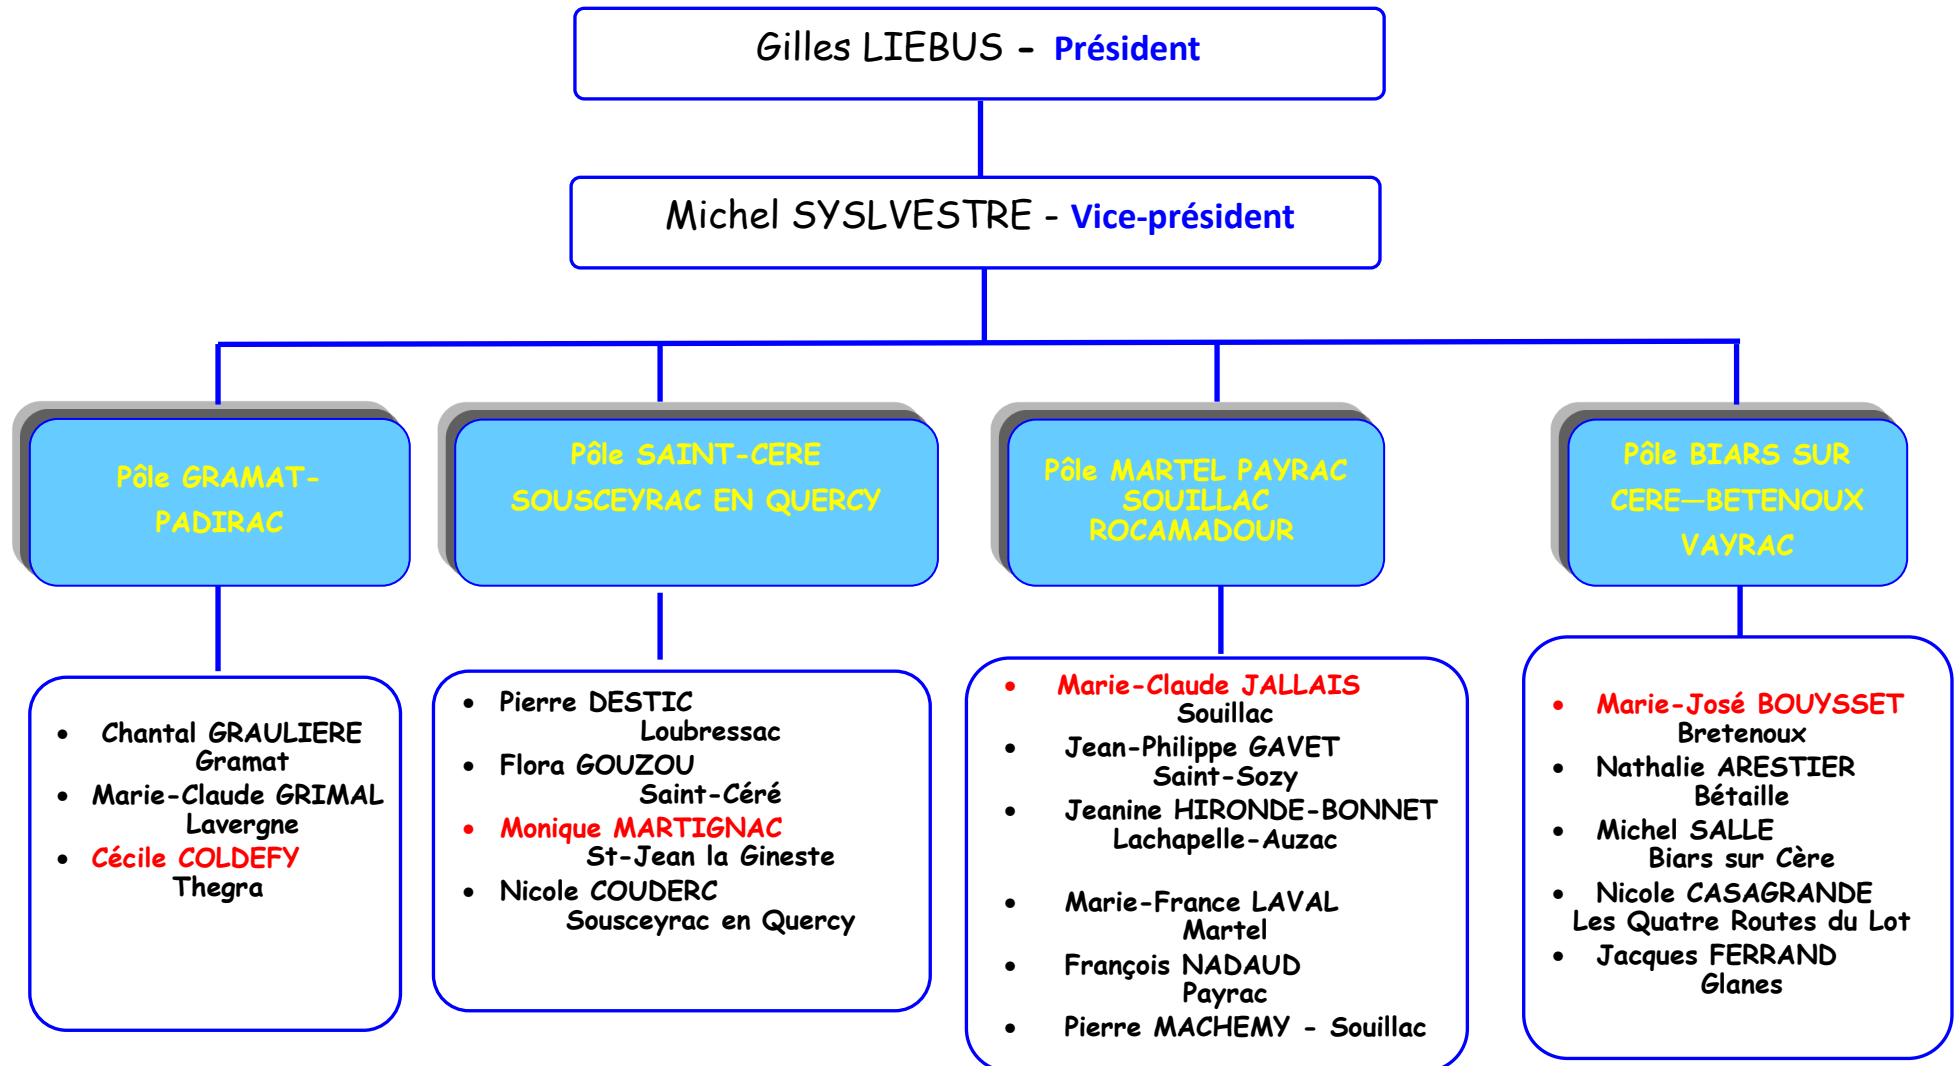

Composition de la commission SOCIAL - SOLIDARITE

La Commission Social—Solidarité est composée du Président, d'un Vice-Président et de 18 membres répartis par pôles territoriaux.